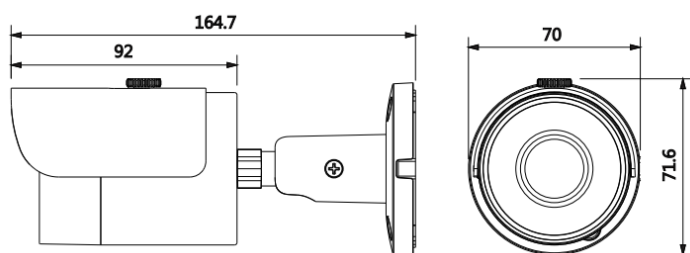

Информация

Тип	Название	Описание
1Мп видеокамера	DH-HAC-HFW1000SP-0360B-S3	1Мп уличная HDCVI видеокамера с ИК подсветкой, PAL
Аксессуары	PFA134	Монтажная коробка
	PFA150	Крепление для столба
	PFM820	UTC контроллер
	PFA151	Угловое крепление

Размеры(мм)

Аксессуары

Дополнительно:

 PFA134	 PFA150	 PFA151
 PFM820		

Монтажная коробка	Крепление для столба
PFA134 	PFA134 + PFA150
Угловое крепление	
PFA134 + PFA151